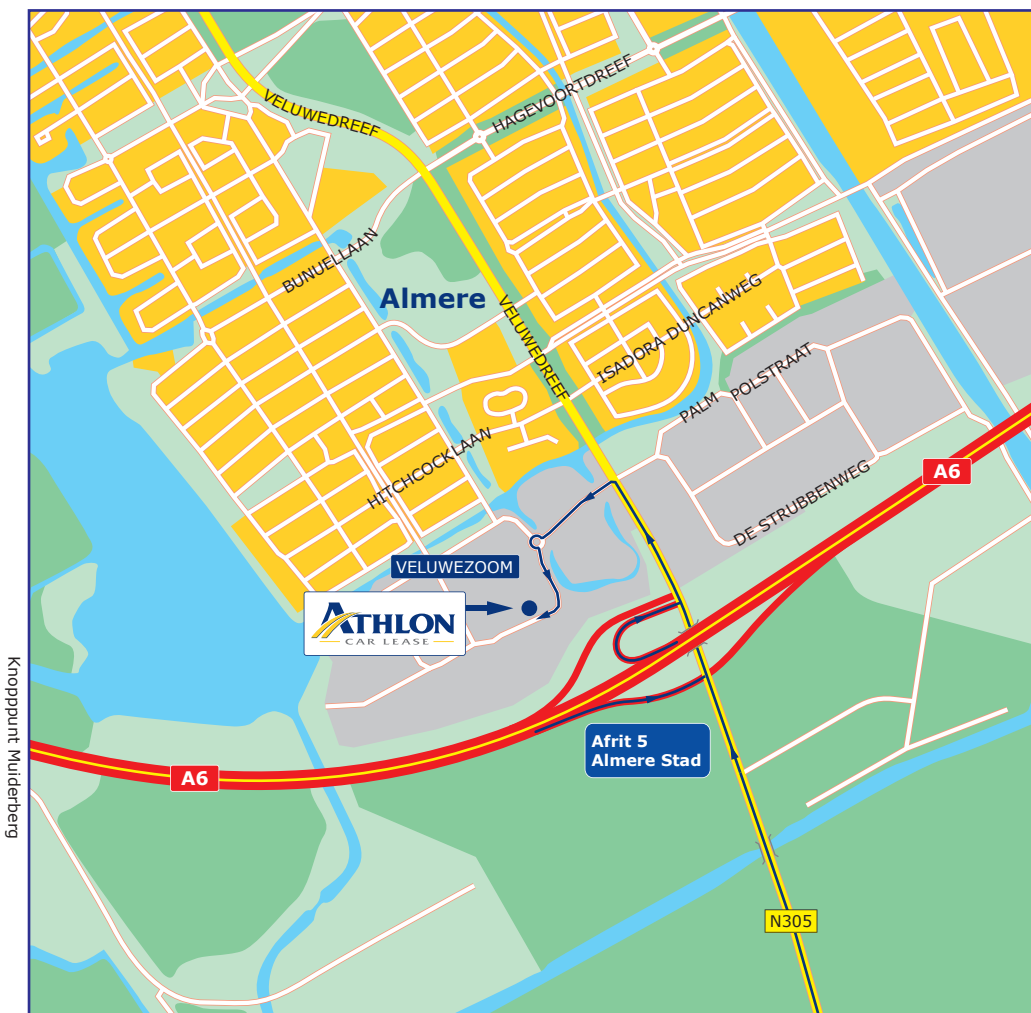

## Routebeschrijving

### Vanuit de richting Amsterdam (A1)

Autosnelweg A1 richting Amersfoort. Op het knooppunt Muiderberg richting Almere / Lelystad (A6). Op de A6 afrit 5 Almere-Stad nemen. Einde afrit linksaf. Onder de snelweg doorrijden (Veluwedreef). Eerste weg linksaf (Veluwezoom). Ronde linksaf. Na ca. 100 meter vindt u ons hoofdkantoor aan uw rechterzijde.

### Vanuit de richting Lelystad (A6)

Autosnelweg A6 richting Almere. Op de A6 afrit 5 Almere-Stad nemen. Einde afrit linksaf (Veluwedreef). Eerste weg linksaf (Veluwezoom). Ronde linksaf. Na ca. 100 meter vindt u ons hoofdkantoor aan uw rechterzijde.

### Vanuit de richting knooppunt Eemnes (A27-A1)

Autosnelweg A27 richting Almere / Lelystad aanhouden. Op de A27 afrit 36 Almere-Stad nemen. Einde afrit linksaf (N305). Na ca. 7 kilometer onder de viaduct (A6) doorrijden. Eerste weg linksaf (Veluwezoom). Ronde linksaf. Na ca. 100 meter vindt u ons hoofdkantoor aan uw rechterzijde.